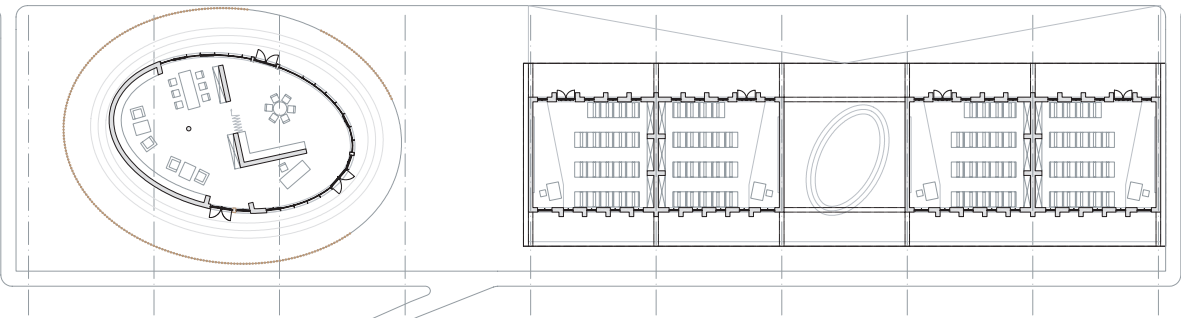

Erste Schule

Bibliothek zur Schulerweiterung

kere · architecture
Diébédo Francis Kéré · Architect
Arndtstr. 34 · 10965 Berlin Germany
tel +49 30 78952391
fax +49 30 78952398
www.kere-architecture.com
info@kere-architecture.com